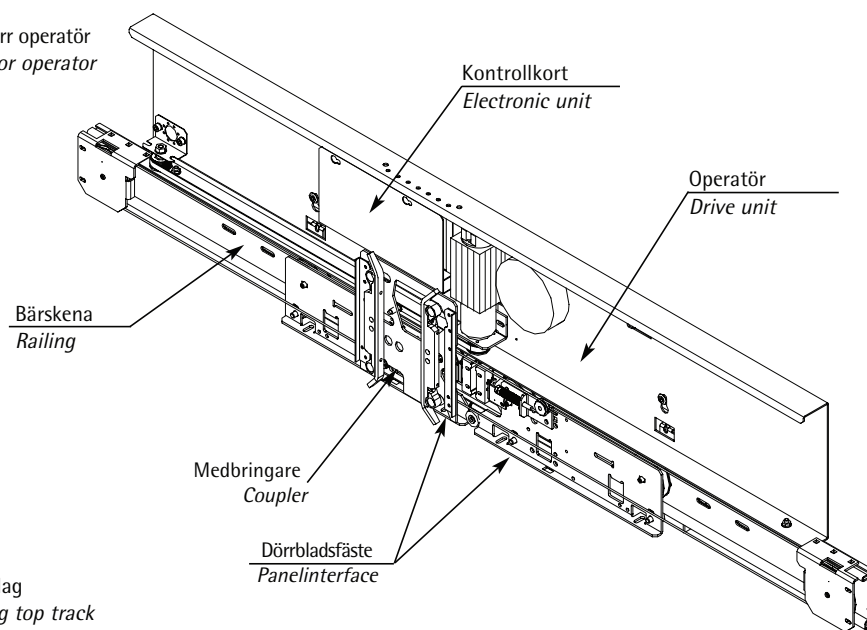

KUNDANPASSAD SCHAKT OCH KORGDÖRR

AMD NORDIC

PRODUKTSORTIMENT

TRÖSKEL	DÖRRTYP	ILLUSTRATION	CO LB [mm]		CH LH [mm]
			MIN	MAX	
50 mm	0 L/R		600	1550	1900 up to / bis 3000
50 mm	1 C		700	1550	
100 mm	2 L/R		700	1550	
100 mm	3 C		1200	3000	
150 mm	4 L/R		900	2100	
150 mm	5 C		1800	4200	

Komponenter och lösningar som finns för olika fabrikat av existerande dörrblad och karmar

Korgdörr operatör
Car door operator